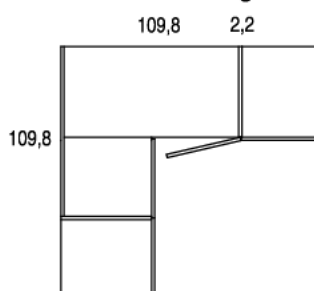

modularita' larghezze

modulo ad angolo

modulo ponte

modularita' altezze

tipologie anta battente

legno

specchio

modularita' armadio anta battente

Utilizzando i moduli disponibili, è possibile realizzare un armadio ogni 50 cm. in larghezza. Le misure comprendono le spalle Sp. 2,2 cm.

52,2

202,2

102,2

252,2

152,2

302,2

202,2