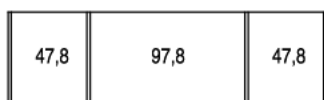

Utilizzando i moduli disponibili, è possibile realizzare un armadio ogni 50 cm. in larghezza. Le misure comprendono le spalle Sp. 2,2 cm.

52,2

202,2

102,2

252,2

152,2

302,2

202,2