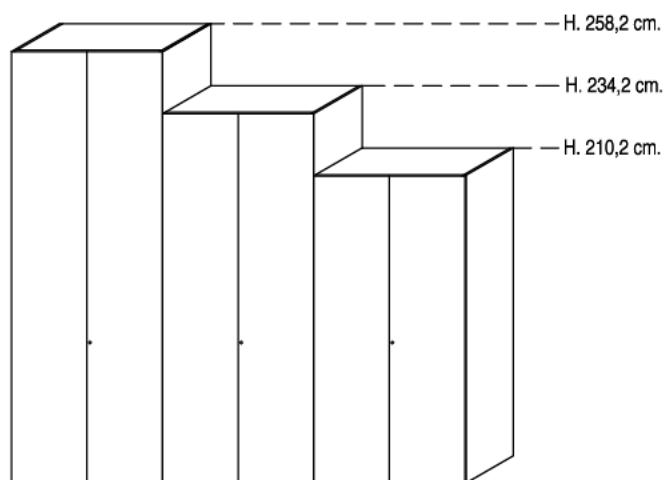

modularita' larghezze

modulo ad angolo

modulo ponte

modularita' altezze

tipologie anta battente

legno

specchio

modularita' armadio anta battente

Utilizzando i moduli disponibili, è possibile realizzare un armadio ogni 50 cm. in larghezza. Le misure comprendono le spalle Sp. 2,2 cm.

52,2

202,2

102,2

252,2

152,2

302,2

202,2