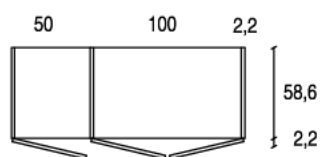

modularita' larghezze

modulo ad angolo

modulo ponte

modularita' altezze

tipologie anta battente

legno

specchio

modularita' armadio anta battente

Utilizzando i moduli disponibili, è possibile realizzare un armadio ogni 50 cm. in larghezza. Le misure comprendono le spalle Sp. 2,2 cm.

52,2

202,2

102,2

252,2

152,2

302,2

202,2