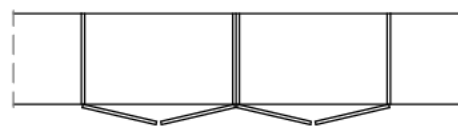

modularita' larghezze

modulo ad angolo

modulo ponte

modularita' altezze

tipologie anta battente

legno

specchio

modularita' armadio anta battente

Utilizzando i moduli disponibili, è possibile realizzare un armadio ogni 50 cm. in larghezza. Le misure comprendono le spalle Sp. 2,2 cm.

52,2

202,2

102,2

252,2

152,2

302,2

202,2