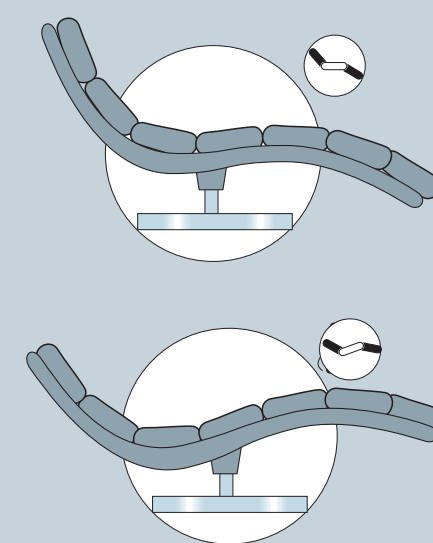

CRYSTAL

chaise longue sfoderabile

GARANZIA
2 ANNI
CON ASSISTENZA
IN TUTTA ITALIA

GB - The Crystal chaise longue has an iron structure with polyurethane foam of different densities. It is completely with removable covers. It 's available both versions fixed and relax version.

F - La chaise longue Crystal a une structure de fer avec mousse de polyuréthane expansé de différentes densités. Elle est totalement dehoussable. Elle est disponible dans les deux versions: fixe et version relax.

E - El sillón Crystal tiene una estructura de hierro con espuma de poliuretano de diferentes densidades. Es enteramente completamente desfundable. Está disponible en dos versiones: fija y con inclinacion.

Via Aldrovandi 11 - 47122 Forlì
Tel. 0543 774346 - Fax 0543 777510
info@poltroneilbenessere.it - www.poltroneilbenessere.it

CRYSTAL (Sfoderabile)

La chaise longue Crystal ha una struttura portante in ferro con imbottitura in poliuretano espanso a quote differenziate. E' completamente sfoderabile. E' disponibile sia nella versione fissa che in quella basculante.