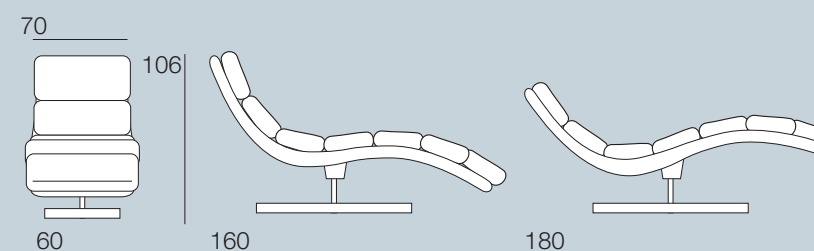

CRYSTAL

chaise longue sfoderabile

GARANZIA
2 ANNI
CON ASSISTENZA
IN TUTTA ITALIA

GB - The Crystal chaise longue has an iron structure with polyurethane foam of different densities. It is completely with removable covers. It 's available both versions fixed and relax version.

F - La chaise longue Crystal a une structure de fer avec mousse de polyuréthane expansé de différentes densités. Elle est totalement dehoussable. Elle est disponible dans les deux versions: fixe et version relax.

E - El sillón Crystal tiene una estructura de hierro con espuma de poliuretano de diferentes densidades. Es enteramente completamente desfundable. Está disponible en dos versiones: fija y con inclinacion.

Via Aldrovandi 11 - 47122 Forlì
Tel. 0543 774346 - Fax 0543 777510
info@poltroneilbenessere.it - www.poltroneilbenessere.it

CRYSTAL (Sfoderabile)

La chaise longue Crystal ha una struttura portante in ferro con imbottitura in poliuretano espanso a quote differenziate. E' completamente sfoderabile. E' disponibile sia nella versione fissa che in quella basculante.